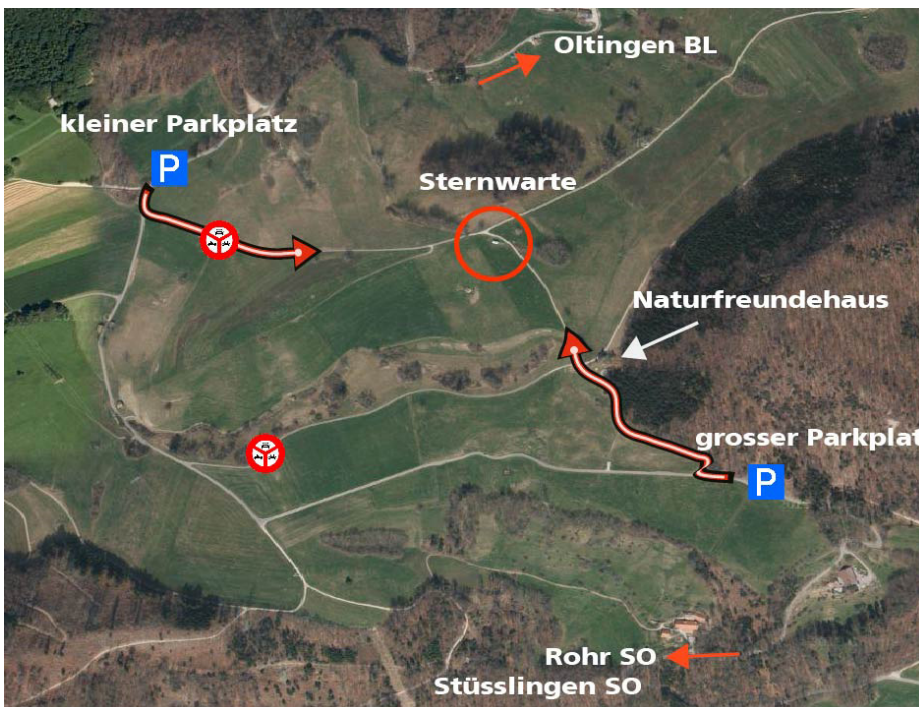

### Bitte beachten:

Wir empfehlen Ihnen nebst warmer Kleidung (sogar Sommernächte können empfindlich kühl werden) auch eine Taschenlampe mitzubringen. Der Weg vom grossen Parkplatz auf der Jurapasshöhe Schafmatt bis zur Sternwarte ist ausgeschildert, aber nicht beleuchtet.

## Anfahrt

### Koordinaten (WGS84)

Breite 47.42024° N  
(47° 25' 12.9" N)

Länge 7.950819° O  
(07° 57' 03.0" O)

Höhe 820 M.ü.M.